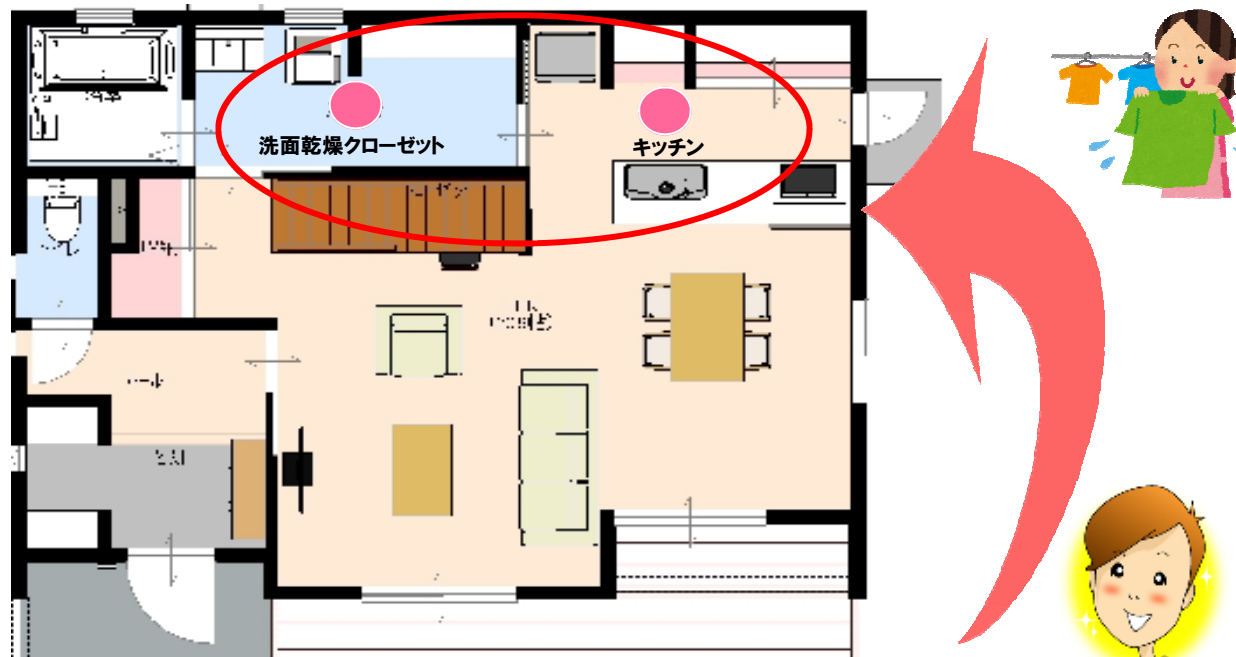

モデルハウスのここがすごい!! vol.1

イシンホームの洗面・脱衣所の魅力とは？

洗う⇒干す⇒畳む⇒着る が同じところで出来ちゃうんです!!

お母さん無理しないで！
「毎日の家事を1/2にする
母の日のプレゼント」

毎日家族のために頑張ってくれているお母さんに、「家事の負担を少なくする家」を贈ってみてはどうでしょうか？

なぜ？家事が1/2になるのかというキーワードは「キッチンから10歩以内」キッチンから10歩以内に洗面・洗濯乾燥・収納子育て空間を設計。たたまない、干場にいかないで家事時間をカットできるから!!

ウォークスルー洗面乾燥クローゼット

パウダールーム収納

「洗面室に収納があると便利」

から生まれたアイデア収納

狭い洗面室に収納を設けるのは至難の業！
そこでデッドスペースを利用した収納を考えました！！
働く奥様方に大好評です。

世界最高クラスの技術と「ゲートハウス」の融合。ぜひ、見てください。

モデルハウス
11月10日(土)～11月12日(日)
11時～17時
TEL: (052) 471-9641
FAX: (052) 471-2770