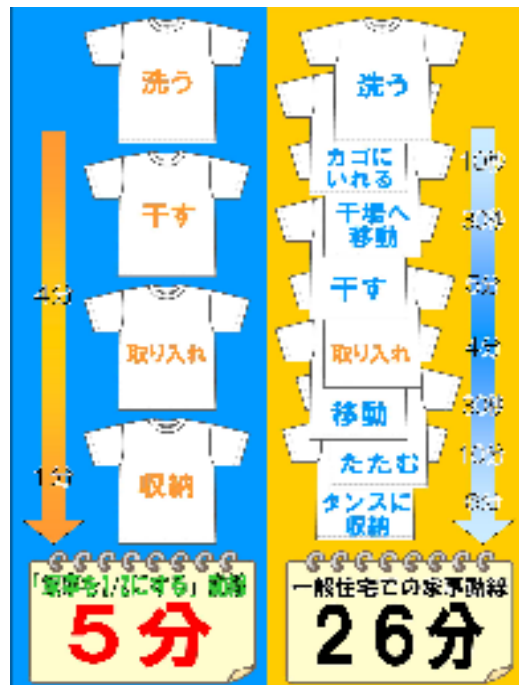

花粉症・風邪に効果抜群！？ 鼻詰まりを治す5ステップ

- ステップ1：深く息を吸う。
- ステップ2：吐く息がなくなるまで、ゆっくりと息を吐く。
- ステップ3：花をつまむ。
- ステップ4：頭を上下にゆっくりと動かす。
- ステップ5：これをもう息が必要という、ぎりぎりまで続ける。

以上！お家で出来る簡単なステップなので是非実践して外の空気を楽しみましょう！

■ 今月の社長のひとこと

4月新しい期になり皆さん学校や職場が新しくなってスタートする人も多いと思います。
 平成建設でも、若く新しい仲間が増えて、リフレッシュスタートです。モデルハウスに、ご来場頂いた方に「間取りの考え方が素晴らしい」など大好評で大変有難いです。
 恐縮しますが頑張っていきます。
 社長:古橋雄治

モデルハウスのここがすごい!! vol.1

イシンホームの洗面・脱衣所の魅力とは？

洗う⇒干す⇒畳む⇒着る が同じところで出来ちゃうんです!!

お母さん無理しないで！
「毎日の家事を1/2にする
母の日のプレゼント」

毎日家族のために頑張ってくれているお母さんに、「家事の負担を少なくする家」を贈ってみてはどうでしょうか？

なぜ？家事が1/2になるのかというキーワードは「キッチンから10歩以内」キッチンから10歩以内に洗面・洗濯乾燥・収納子育て空間を設計。たたまない、干場にいかないで家事時間をカットできるから!!